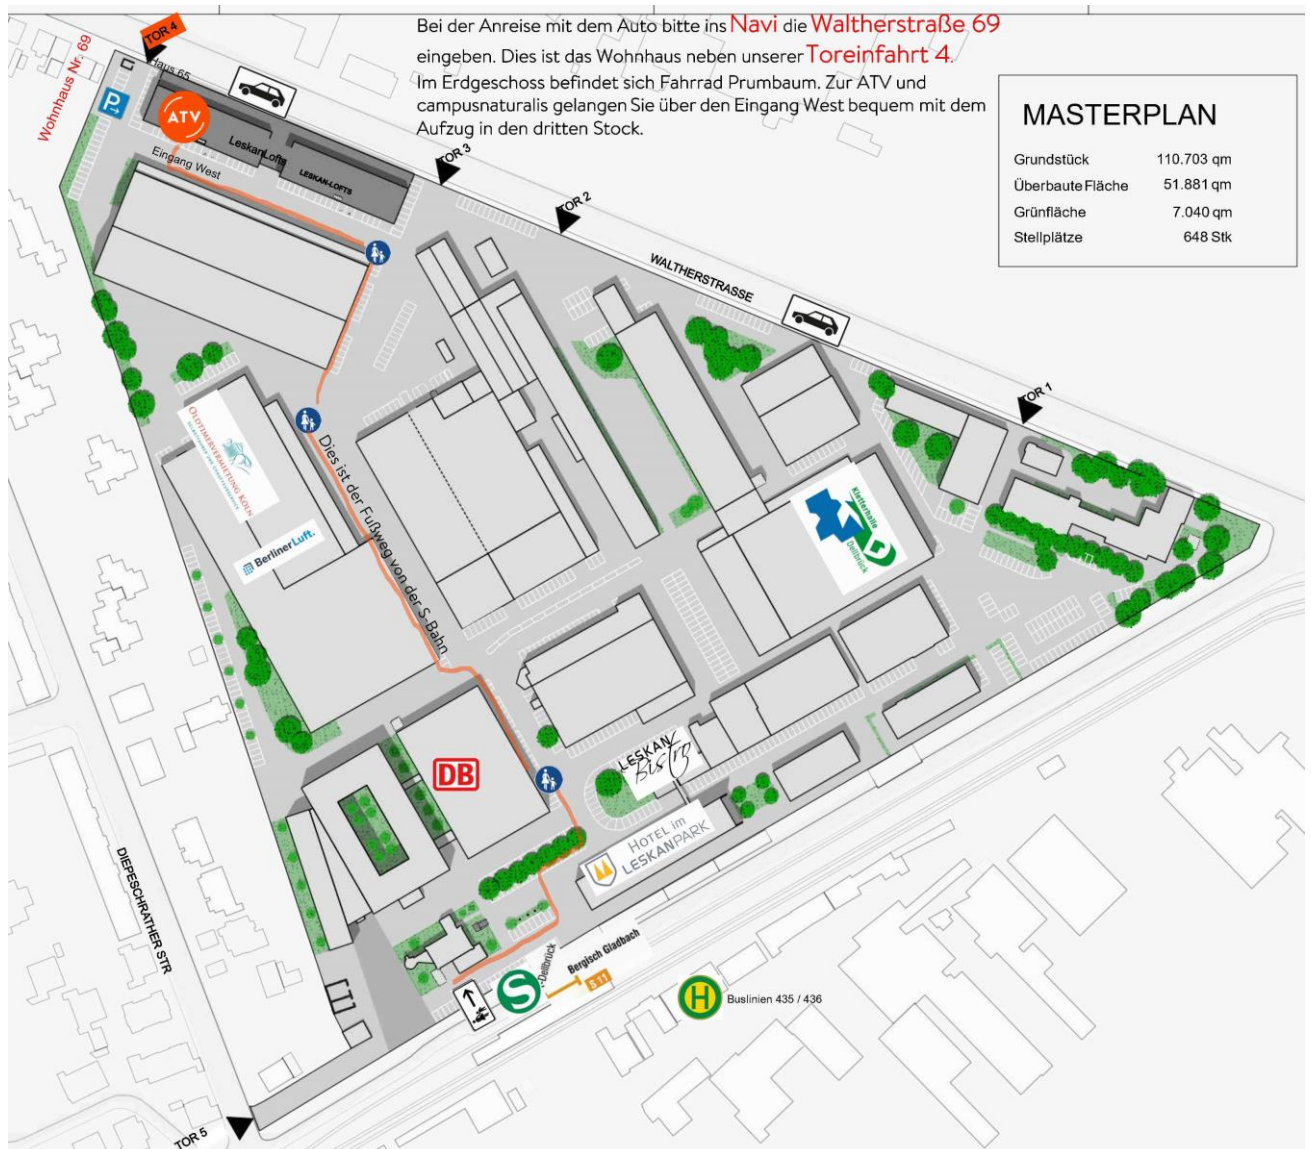

Anreise mit der Straßenbahn und Bus:

Linie 13 Thielenbruch, anschließend 10 min Fußweg. Der **Busbahnhof Köln Dellbrück** grenzt ebenfalls direkt an den LESKAN PARK.

- Straßenbahn-Haltestelle „Thielenbruch“ (Linie 13) – 10 Minuten Fußweg
- Busbahnhof „Dellbrück“

Anreise mit dem Auto:

Da das Gelände des LESKAN PARK sehr groß ist, geben Sie in ihr **Navi** bitte die „**Waltherstr. 69**“ ein. Dann erreichen Sie uns unmittelbar über die **Toreinfahrt 4, Eingang West**.

Routenplaner: <https://maps.google.de/maps?hl=de>

Lageplan*: campus naturalis AKADEMIE in den Räumen der ATV GmbH

*Lageplan ©ATV GmbH

Pensionen/ Hotels*

Bitte informieren Sie sich selbst, insbesondere auch, was Ihr Budget ermöglicht. Wir können nur den Hinweis auf eine Übernachtungsmöglichkeit in der Nähe ohne Gewähr geben: